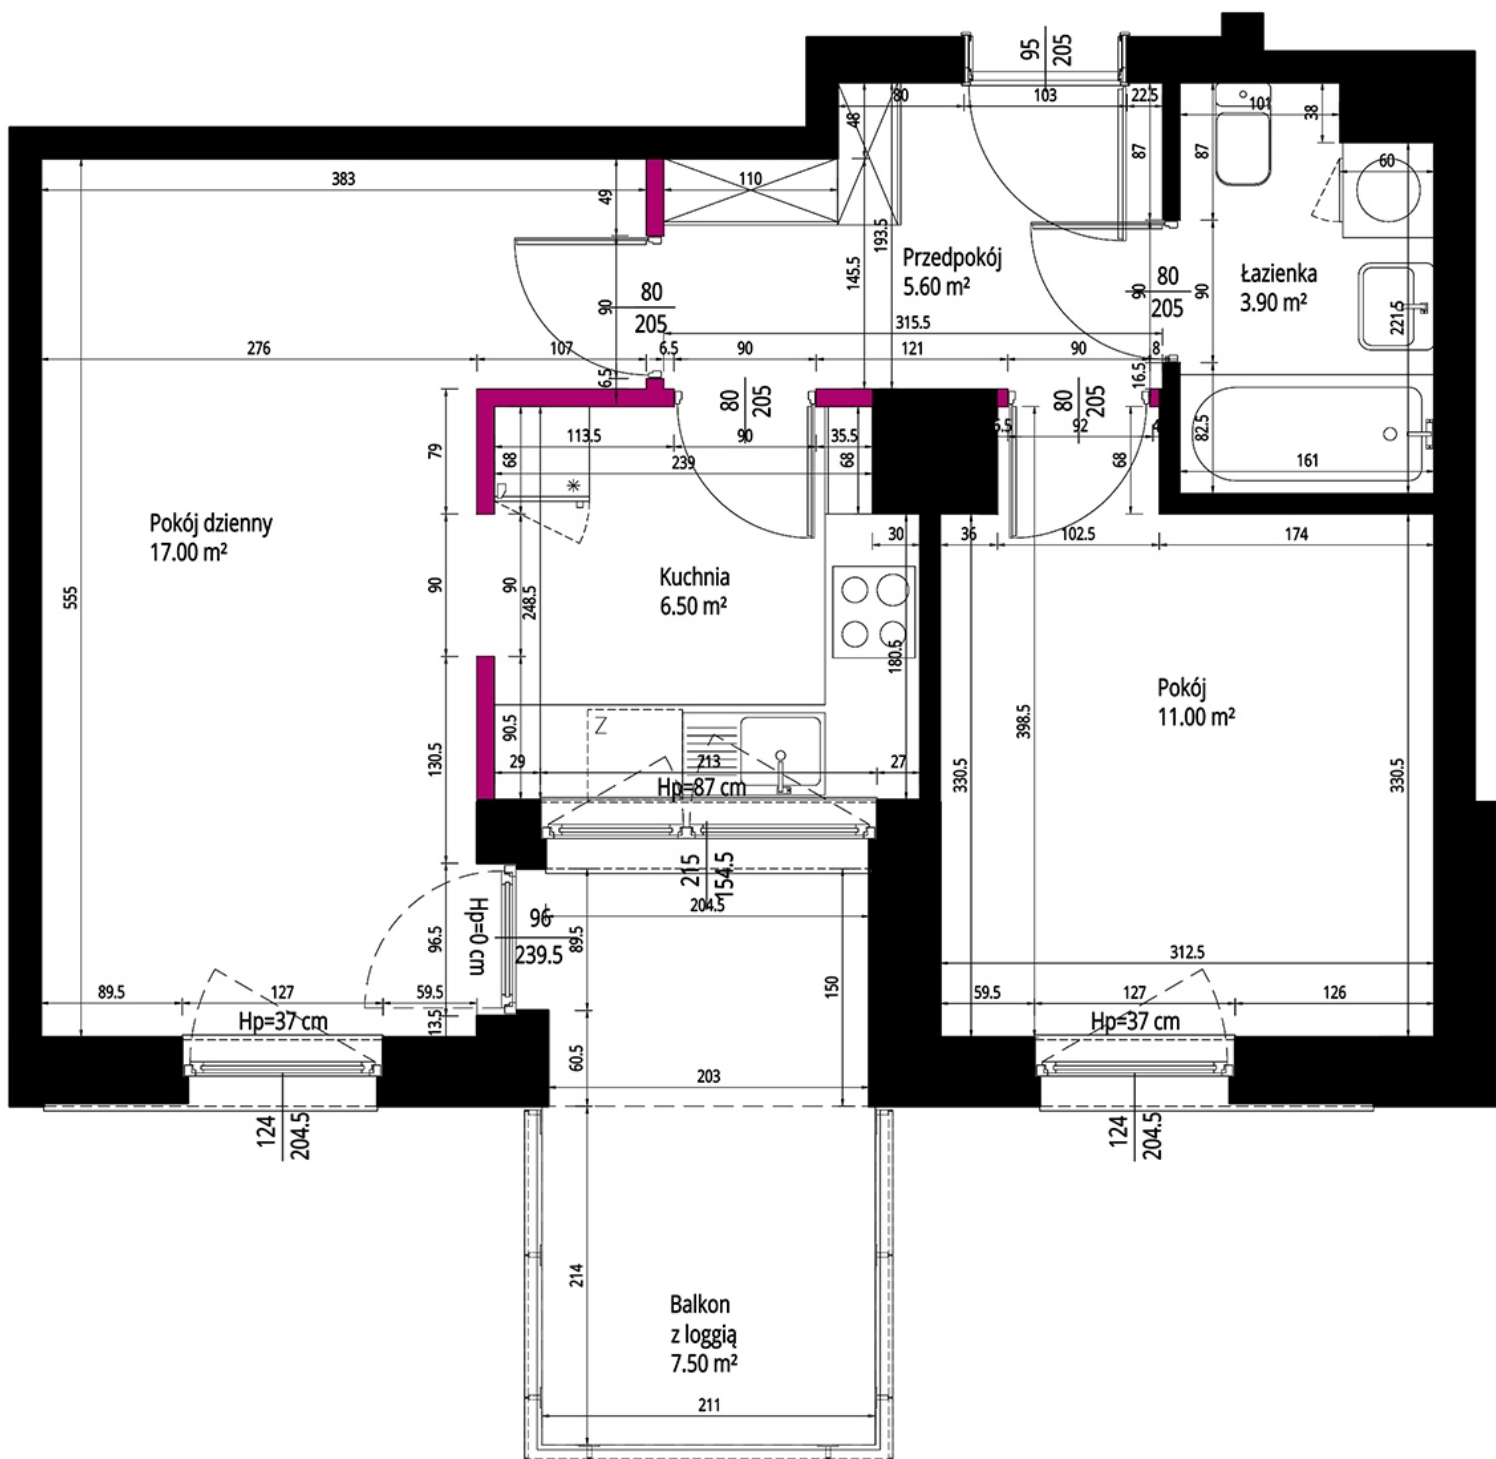

PK-B-LM-39: *2 pokoje z kuchnią* **44.9** m²

Okna od stron: **W**

5 400 zł/m² (**242 460** zł)

Budynek B, Piętro 3

Pokój dzienny: **17** m²

Pokój: **11** m²

Kuchnia: **6.5** m²

Łazienka: **3.9** m²

Przedpokój: **5.7** m²

Powierzchnia dodatkowa: **0.8** m²

CRH Żagiel Dom sp. z o.o.

20-719 Lublin

ul. Gęsia 31/1

tel.: **81 444 5 444, 667 663 755**

mail: info@zagieldom.pl

 Ściany działowe nadające się do demontażu.