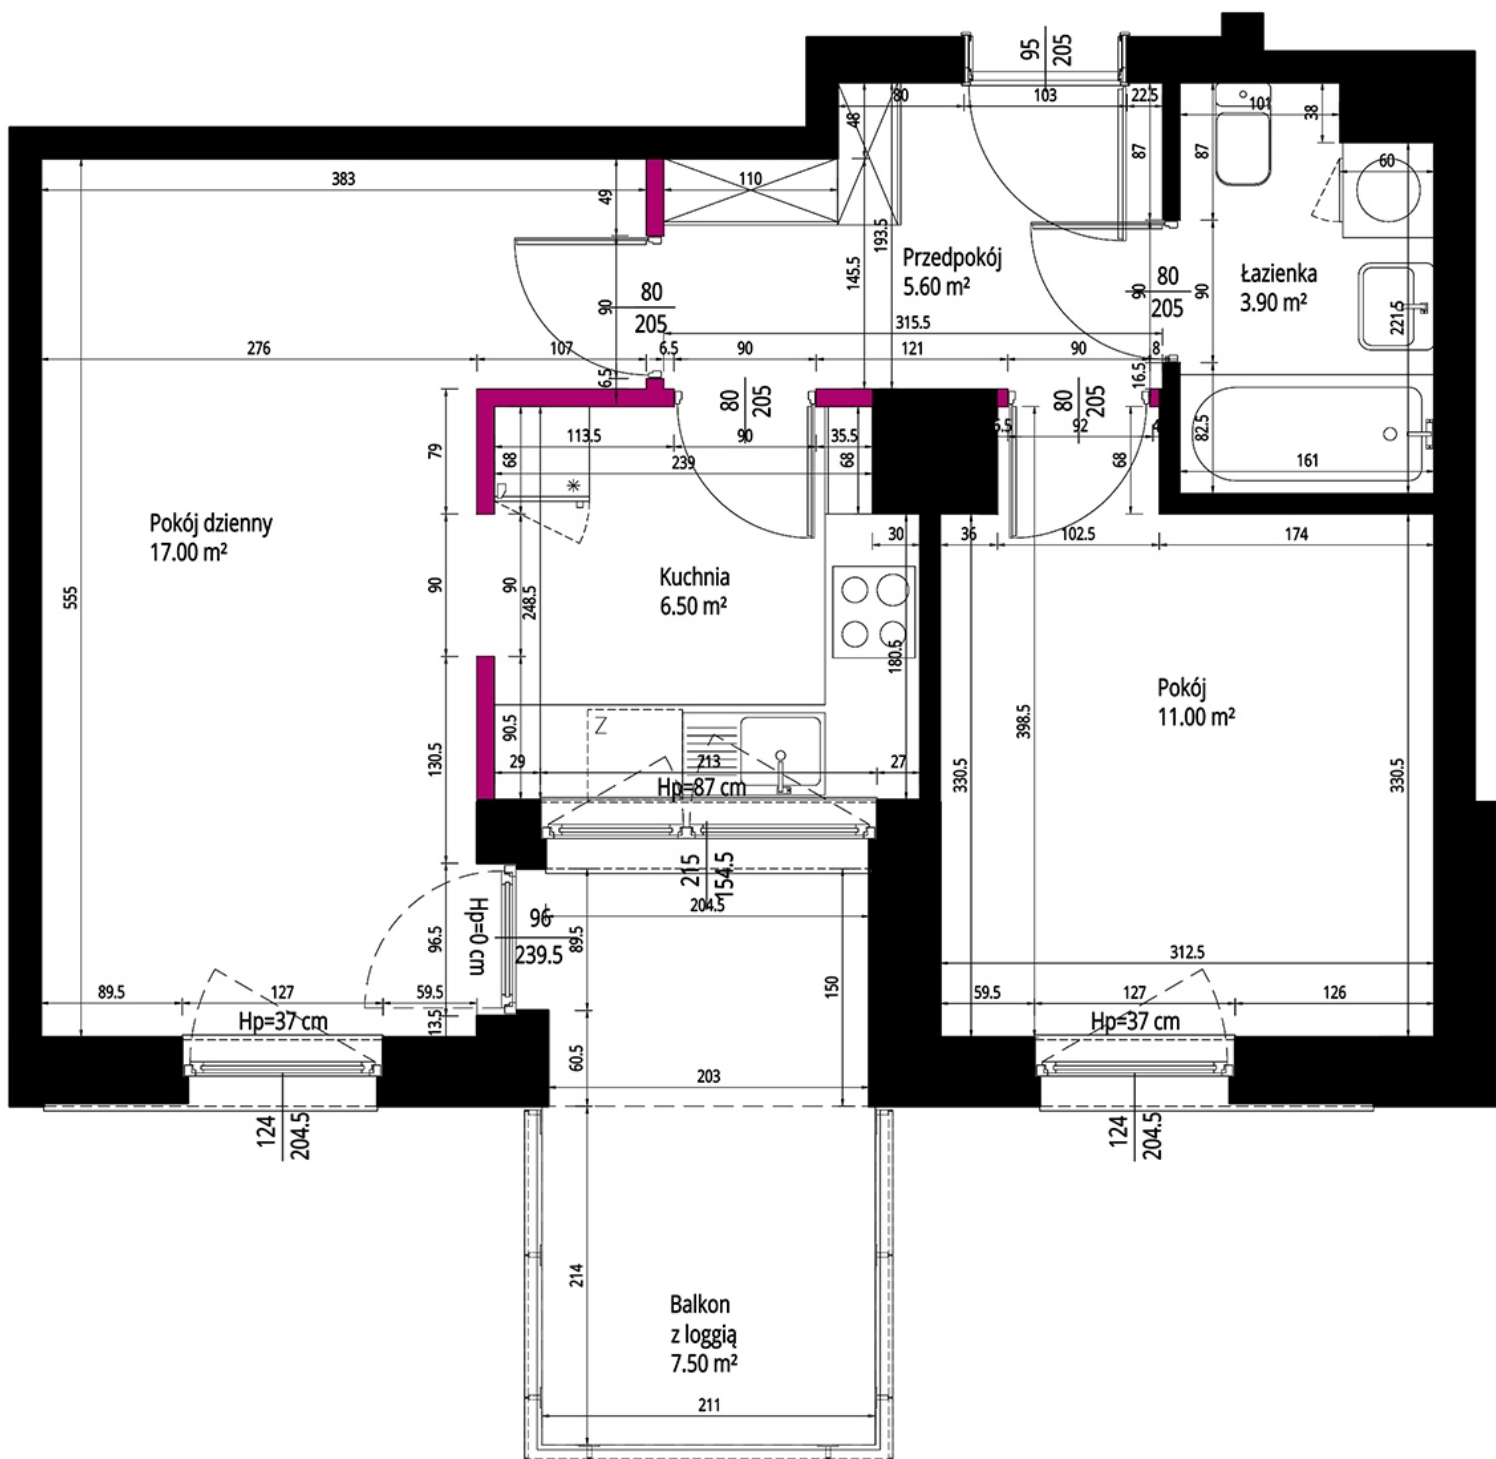

PK-B-LM-36: *2 pokoje z kuchnią* **44.9** m²

Okna od stron: **W**

Budynek B, Piętro 2

Pokój dzienny: **17** m²

Pokój: **11** m²

Kuchnia: **6.5** m²

Łazienka: **3.9** m²

Przedpokój: **5.7** m²

Powierzchnia dodatkowa: **0.8** m²

CRH Żagiel Dom sp. z o.o.

20-719 Lublin

ul. Gęsia 31/1

tel.: **81 444 5 444, 667 663 755**

mail: **info@zagieldom.pl**

 Ściany działowe nadające się do demontażu.