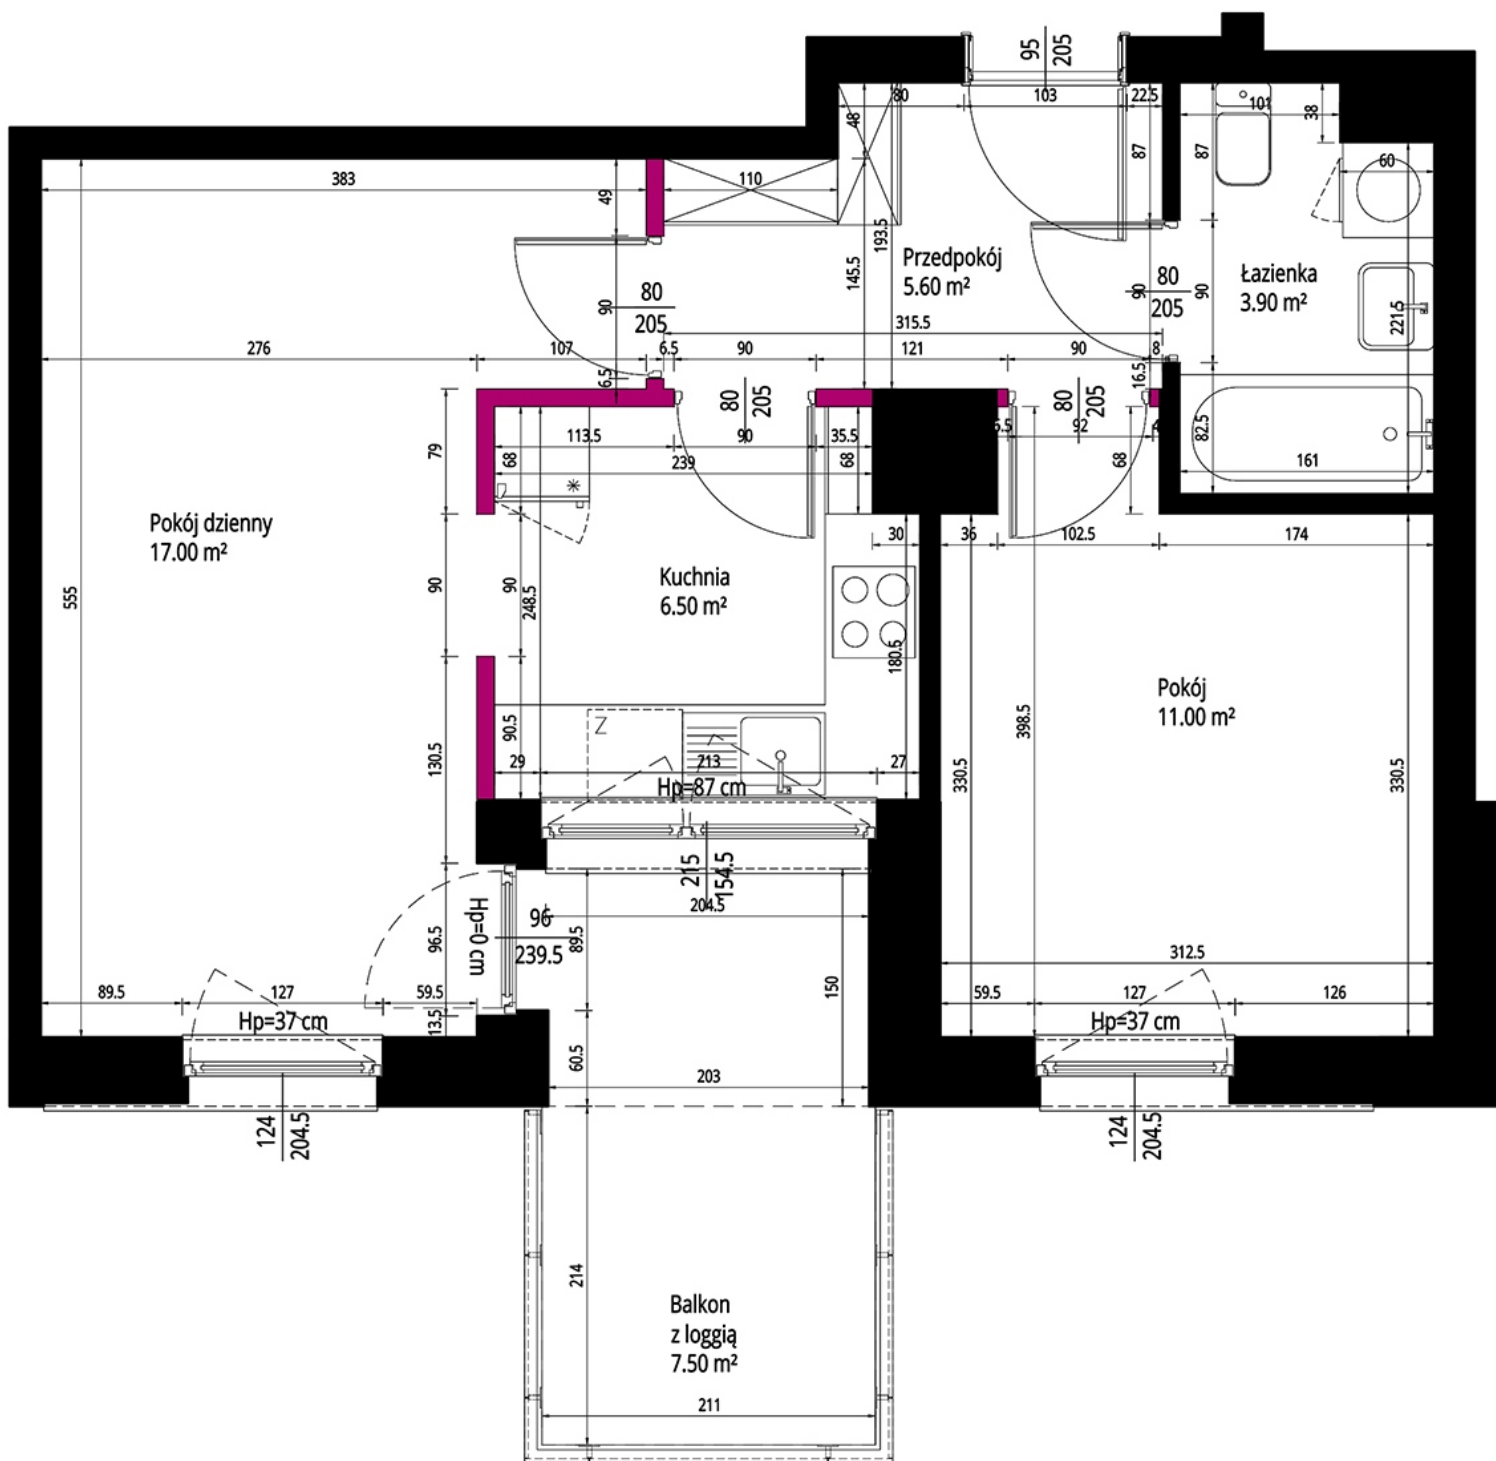

PK-B-LM-33: *2 pokoje z kuchnią* **44.9** m²

Okna od stron: **W**

5 300 zł/m² (**237 970** zł)

Budynek B, Piętro 1

Pokój dzienny: **17** m²

Pokój: **11** m²

Pokój: **6.5** m²

Przedpokój: **5.7** m²

Łazienka: **3.9** m²

Powierzchnia dodatkowa: **0.8** m²

CRH Żagiel Dom sp. z o.o.

20-719 Lublin

ul. Gęsia 31/1

tel.: **81 444 5 444, 667 663 755**

mail: **info@zagieldom.pl**

 Ściany działowe nadające się do demontażu.