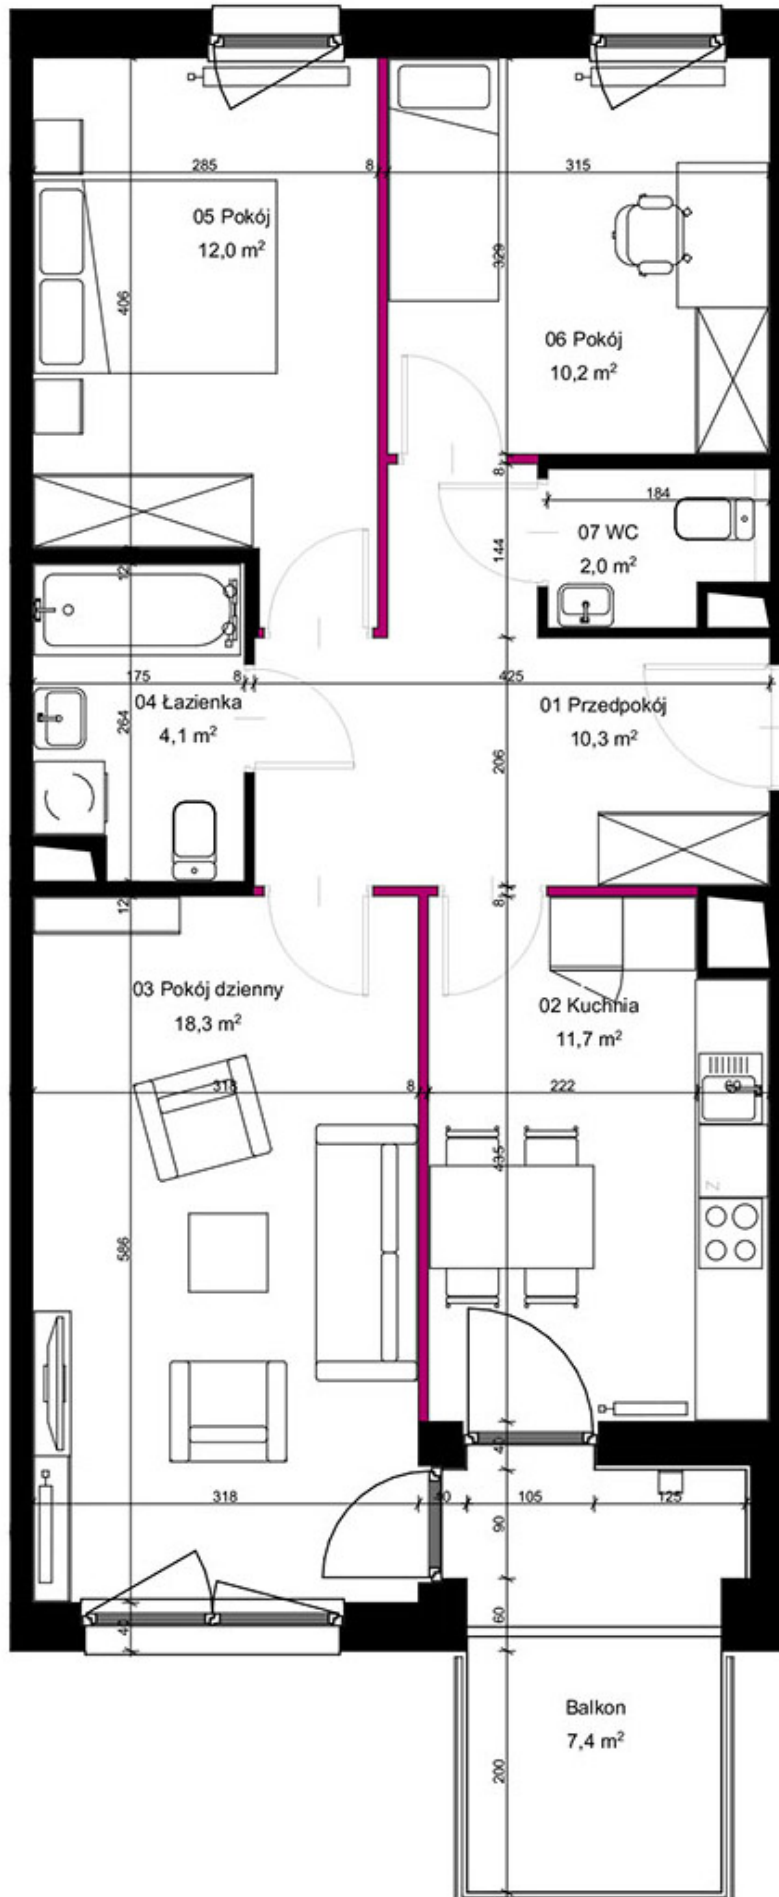

Ściany działowe nadające się do demontażu